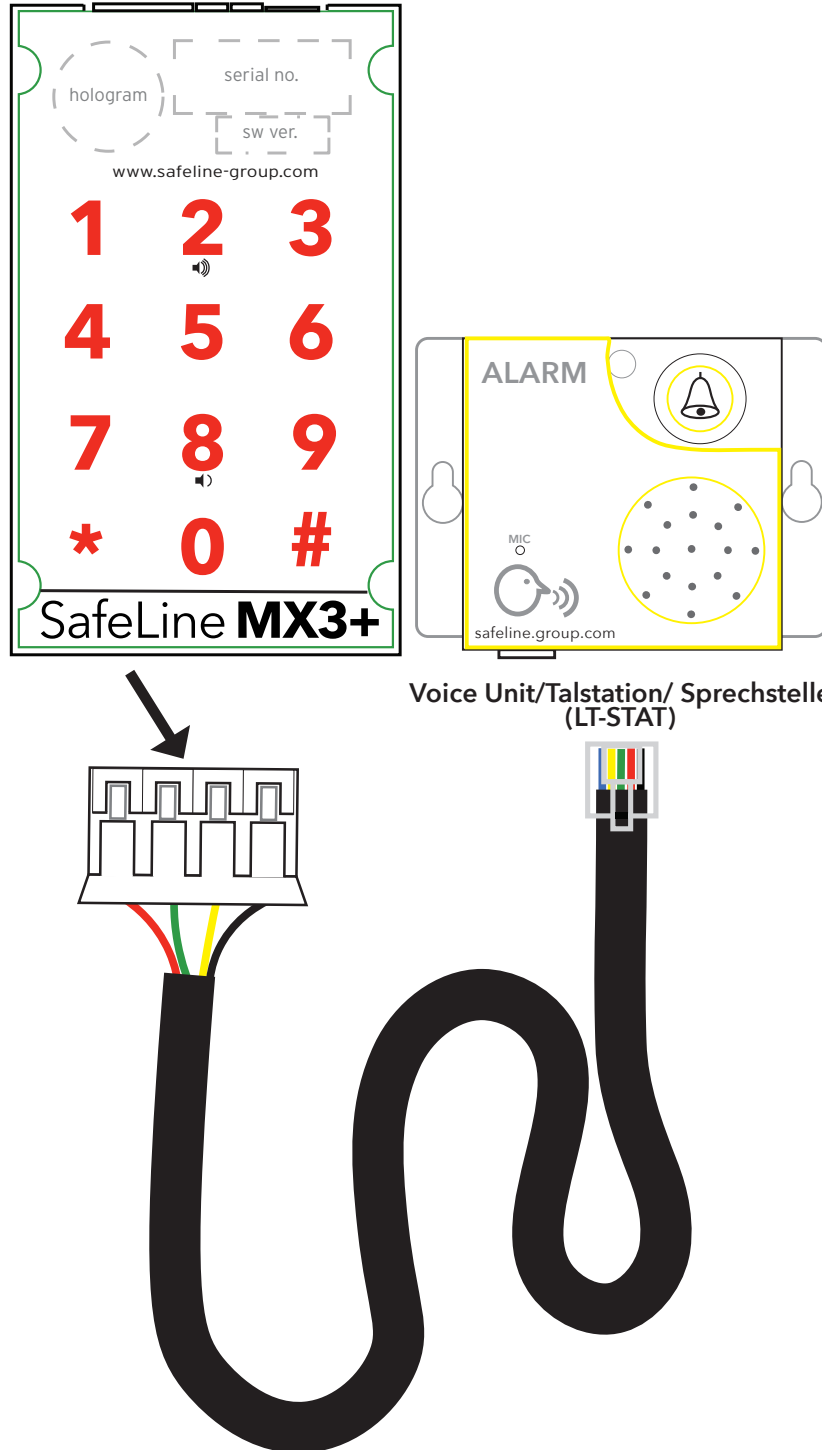

## SafeLine Cable14

Art.no.: \*CABLE14

**EN:** CABLE14 is used to connect SafeLine MX3 to an additional voice station. Flat cable, 3000 mm. 8-pin connector M/F

**SE:** CABLE14 används för att ansluta SafeLine MX3 till ytterligare talenhet. Flatkabel, 3000 mm. 8-polig kontakt M/F

**DE:** Kabel14 wird verwendet, um SafeLine MX3 mit einer zusätzlichen Sprechstelle zu verbinden. FLachbandkabel 3000mm, 8-polger Stecker M/F

**SafeLine Headquarters**

Antennvägen 10 · 135 48 Tyresö · Sweden  
Tel.: +46 (0)8 447 79 32 · info@safeline.se  
Support: +46 (0)8 448 73 90