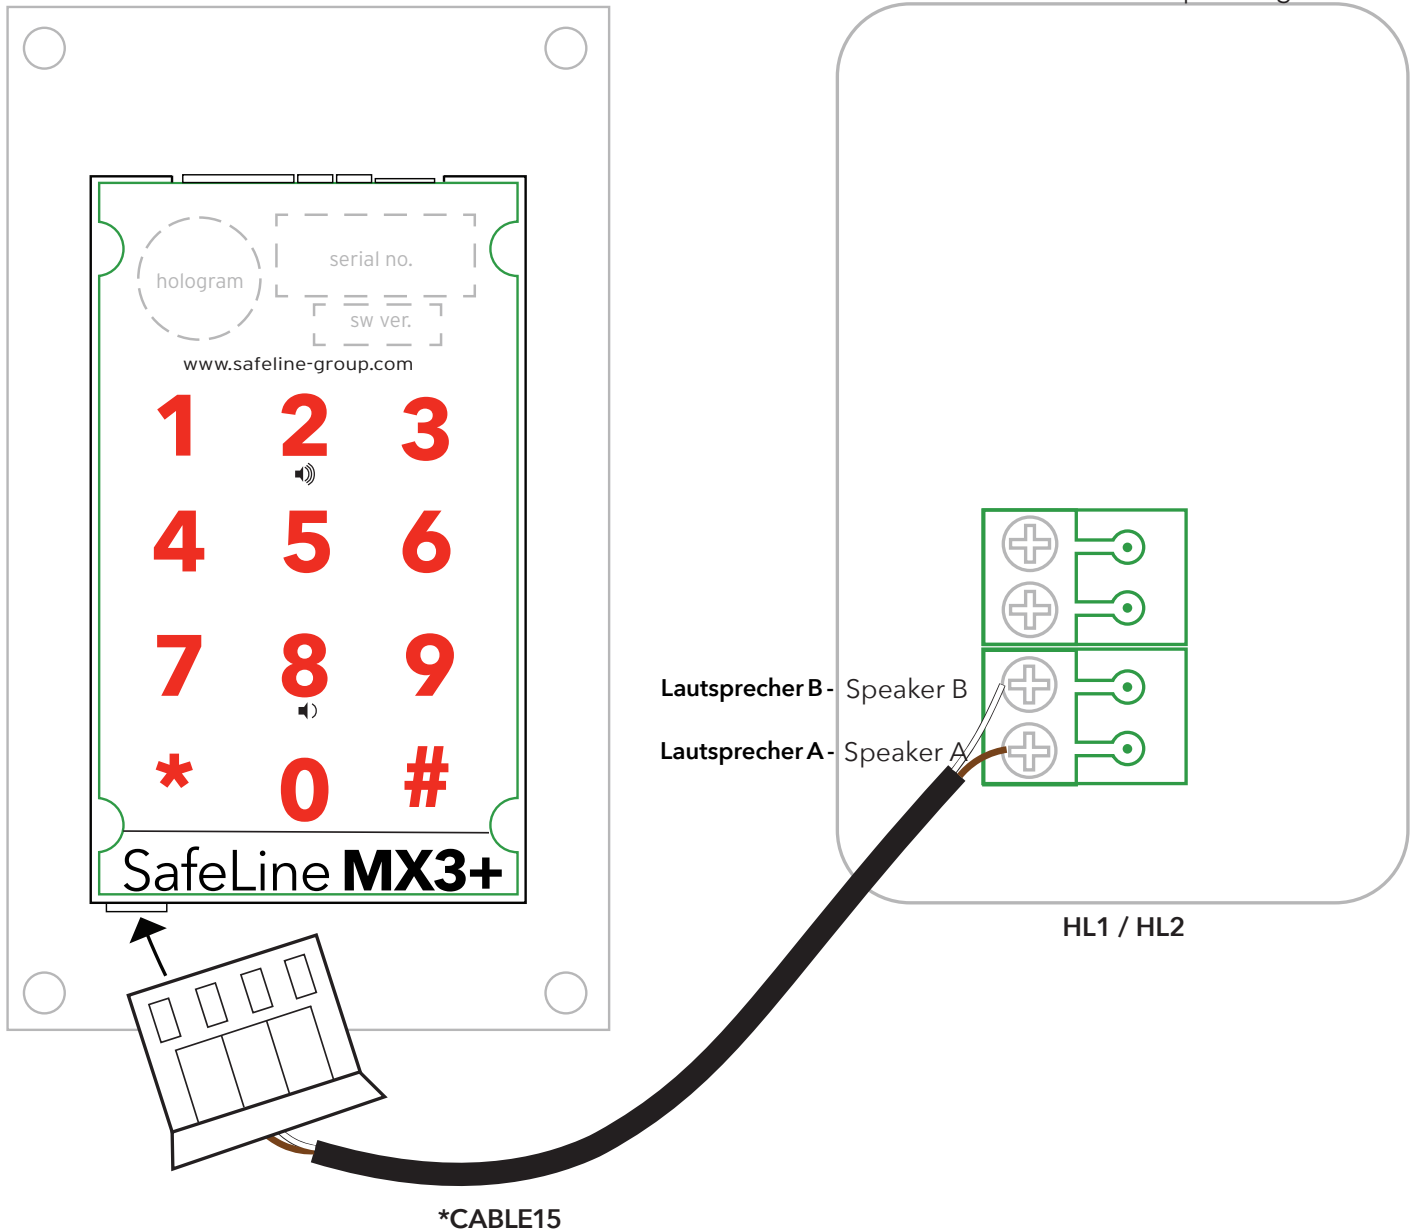

## SafeLine Cable15

Art.no.: \*CABLE15

**EN:** Use CABLE15 to connect SafeLine MX3 to hearing loop

**SE:** Använd CABLE15 för att ansluta SafeLine MX3 till hörslinga

**DE:** Kabel15 wird verwendet um die Hörschleife HL1/2 mit dem MX3 zu verbinden.

**EN:** Required external power, 12 VDC

**SE:** Nödvändig extern effekt, 12 VDC

**DE:** Erforderliche externe Spannung 12V DC

**SafeLine Headquarters**

Antennvägen 10 · 135 48 Tyresö · Sweden  
Tel.: +46 (0)8 447 79 32 · info@safeline.se  
Support: +46 (0)8 448 73 90