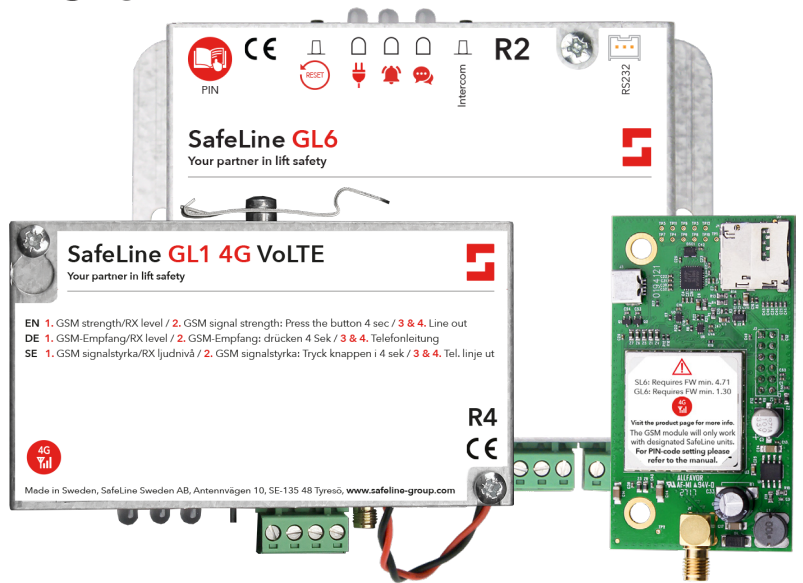

Die Aufzugssicherheit von morgen - schon heute

Aktualisieren Sie auf unsere 4G VoLTE-Varianten und beginnen Sie die Reise in die Zukunft der Aufzugssicherheit mit SafeLine.

Aktuelle Produkte

*GSM-Verbindung

*GL1

*GL2

Passende 4G-VoLTE Produkte

*GL1-4G

 Micro SIM-karte

*GL4

*GL5

*GL6-4G

 Micro SIM-karte

*GL6

*GL6-FC

*IF-BOARD-4G

 Nur Austauschplatine

 Micro SIM-karte

 Ohne Antenne bestellen (*EX0024)

Firmware update für SafeLine GL6

Hinweis: Für die Aufrüstung auf eine 4G-Karte ist die Firmware-Version 1.41 oder höher erforderlich. Besuchen Sie die entsprechende Produktseite auf der Webseite von SafeLine, um die neueste Firmware-Version herunterzuladen.