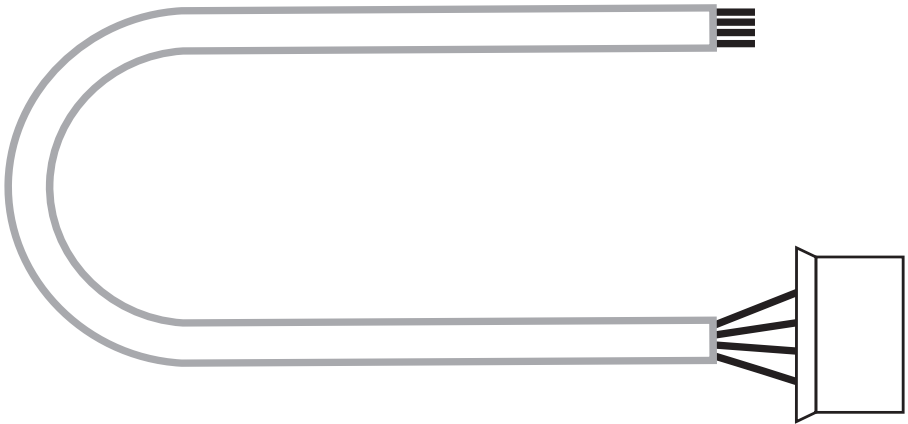

CABLE11 manual

Technical data

Length:	3000 mm
Conductor size:	0,25 mm ²
Cable type:	Round 4P
Connectors:	JST XHP-4 / Open end
Pitch:	2,5 mm
Art.no.:	*CABLE11

CAN cable for our IO connections.

A three meter cable with a 4-pole JST contact in one end and the other open. A handy cable designed to transfer the in- and output signals, including ground and power feed, to our CANopen products i.e. *IO2-CAN, *IO4-CAN and *IO8-CAN. It is easily installed due to the matching JST-connectors.

Technische Daten

Länge:	3000 mm
Adern- Durchmesser:	0,25 mm ²
Kabeltyp:	Rund 4P
Anschlüsse:	JST XHP-4 / Offenes Ende
Pitch:	2,5 mm
Art.Nr.:	*CABLE11

CAN- Kabel für unsere IO- Verbindungen.

Ein drei Meter langes Kabel mit einem 4- poligen JST Stecker an einem Ende, das andere Ende ist offen. Ein handliches Kabel zur Übertragung der Ein- und Ausgangssignale, einschließlich Erdung und Stromversorgung an unsere CANopen- Produkte *IO2-CAN, *IO4-CAN und *IO8-CAN. Durch die passenden JST-Stecker ist es einfach zu installieren.

Teknisk data

Längd:	3000 mm
Omkrets ledare:	0,25 mm ²
Kabeltyp:	Rund 4P
Anslutning:	JST XHP-4 / Öppen
Delning:	2,5 mm
Art.nr.:	*CABLE11

CAN-kabel för våra IO-anlutningar.

En tre meter lång kabel med 4-polig JST-kontakt i ena änden, öppen i andra. En lätthanterlig kabel framtagen för att användas för in-/utgångsanslutningar på till exempel *IO2-CAN, *IO4-CAN och *IO8-CAN. Installeras enkelt tack vare matchande JST-kontakter.