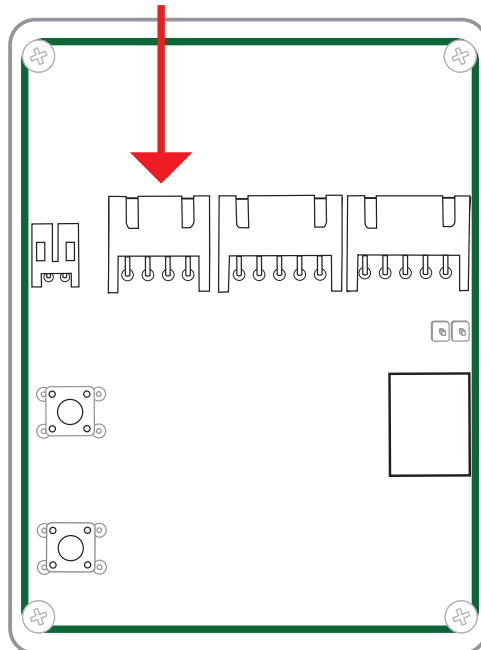

Connection
Verbindung
Anslutning

*FD4-CAN