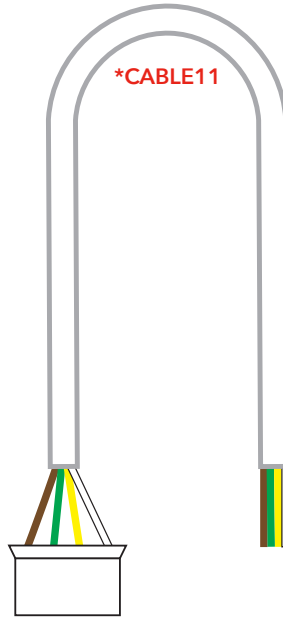

Connection
Verbindung
Anslutning

*FD4-CAN