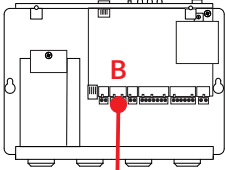

Connection Verbindung Anslutning

*CABLE18

SL6+