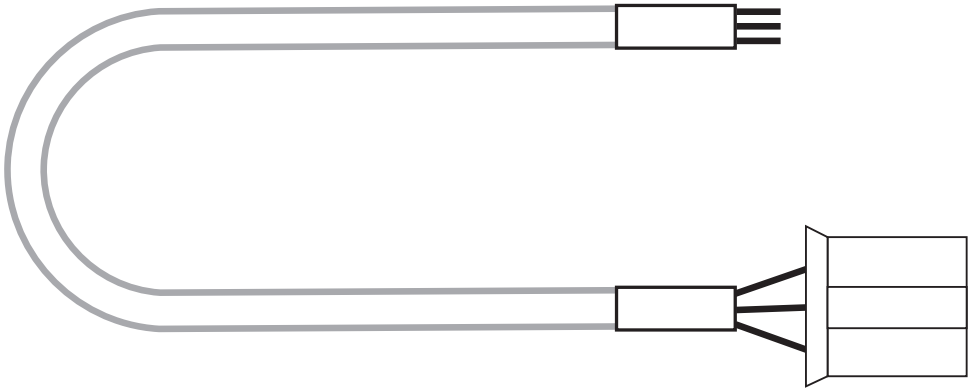

CABLE10

manual

Technical data

Length:	3000 mm
Conductor size:	0,25 mm ²
Cable type:	Round 3P
Connectors:	JST PHR-3 / Open end
Pitch:	2 mm
Art.no.:	*CABLE10

A three meter cable with a 3-pole JST contact in one end and the other open. A handy cable designed to transfer the in- and output signals, including ground and power feed, to our CANopen products i.e. *IO2-CAN, *IO4-CAN and *IO8-CAN. It is easily installed due to the matching JST-connectors.

Technische Daten

Länge:	3000 mm
Adern- Durchmesser:	0,25 mm ²
Kabeltyp:	Rund 3P
Anschlüsse:	JST PHR-3 / Offenes Ende
Pitch:	2 mm
Art.Nr.:	*CABLE10

Kabel à 3 m Länge mit 3-poligem JST-Steckverbinder und einem offenen Ende. Praktisches Kabel zur Übertragung von Ein- und Ausgangssignalen einschließlich Masse und Stromversorgung an unsere CAN-Open-Produkte, wie z. B. *IO2-CAN, *IO4-CAN und *IO8-CAN. Einfacher Anschluss durch passende JST-Steckverbinder.

Teknisk data

Längd:	3000 mm
Omkrets ledare:	0,25 mm ²
Kabeltyp:	Rund 3P
Anslutning:	JST PHR-3 / Öppen
Delning:	2 mm
Art.nr.:	*CABLE10

En tre meter lång kabel med tre-polig JST-kontakt i ena änden, öppen i andra. En lätthanterlig kabel framtagen för att användas för in-/utgånganslutningar på till exempel *IO2-CAN, *IO4-CAN och *IO8-CAN. Installeras enkelt tack vare matchande JST-kontakter.