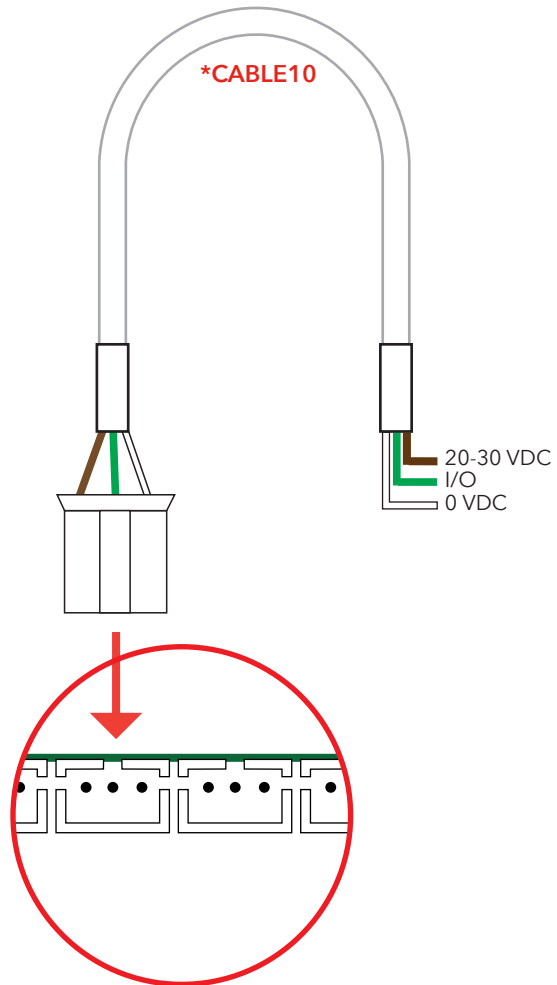

Connection
Verbindung
Anslutning

EN: CAN product with I/O connection

DE: CAN Produkt mit I/O-Anschlüssen

SE: CAN-produkt med I/O-anlutning